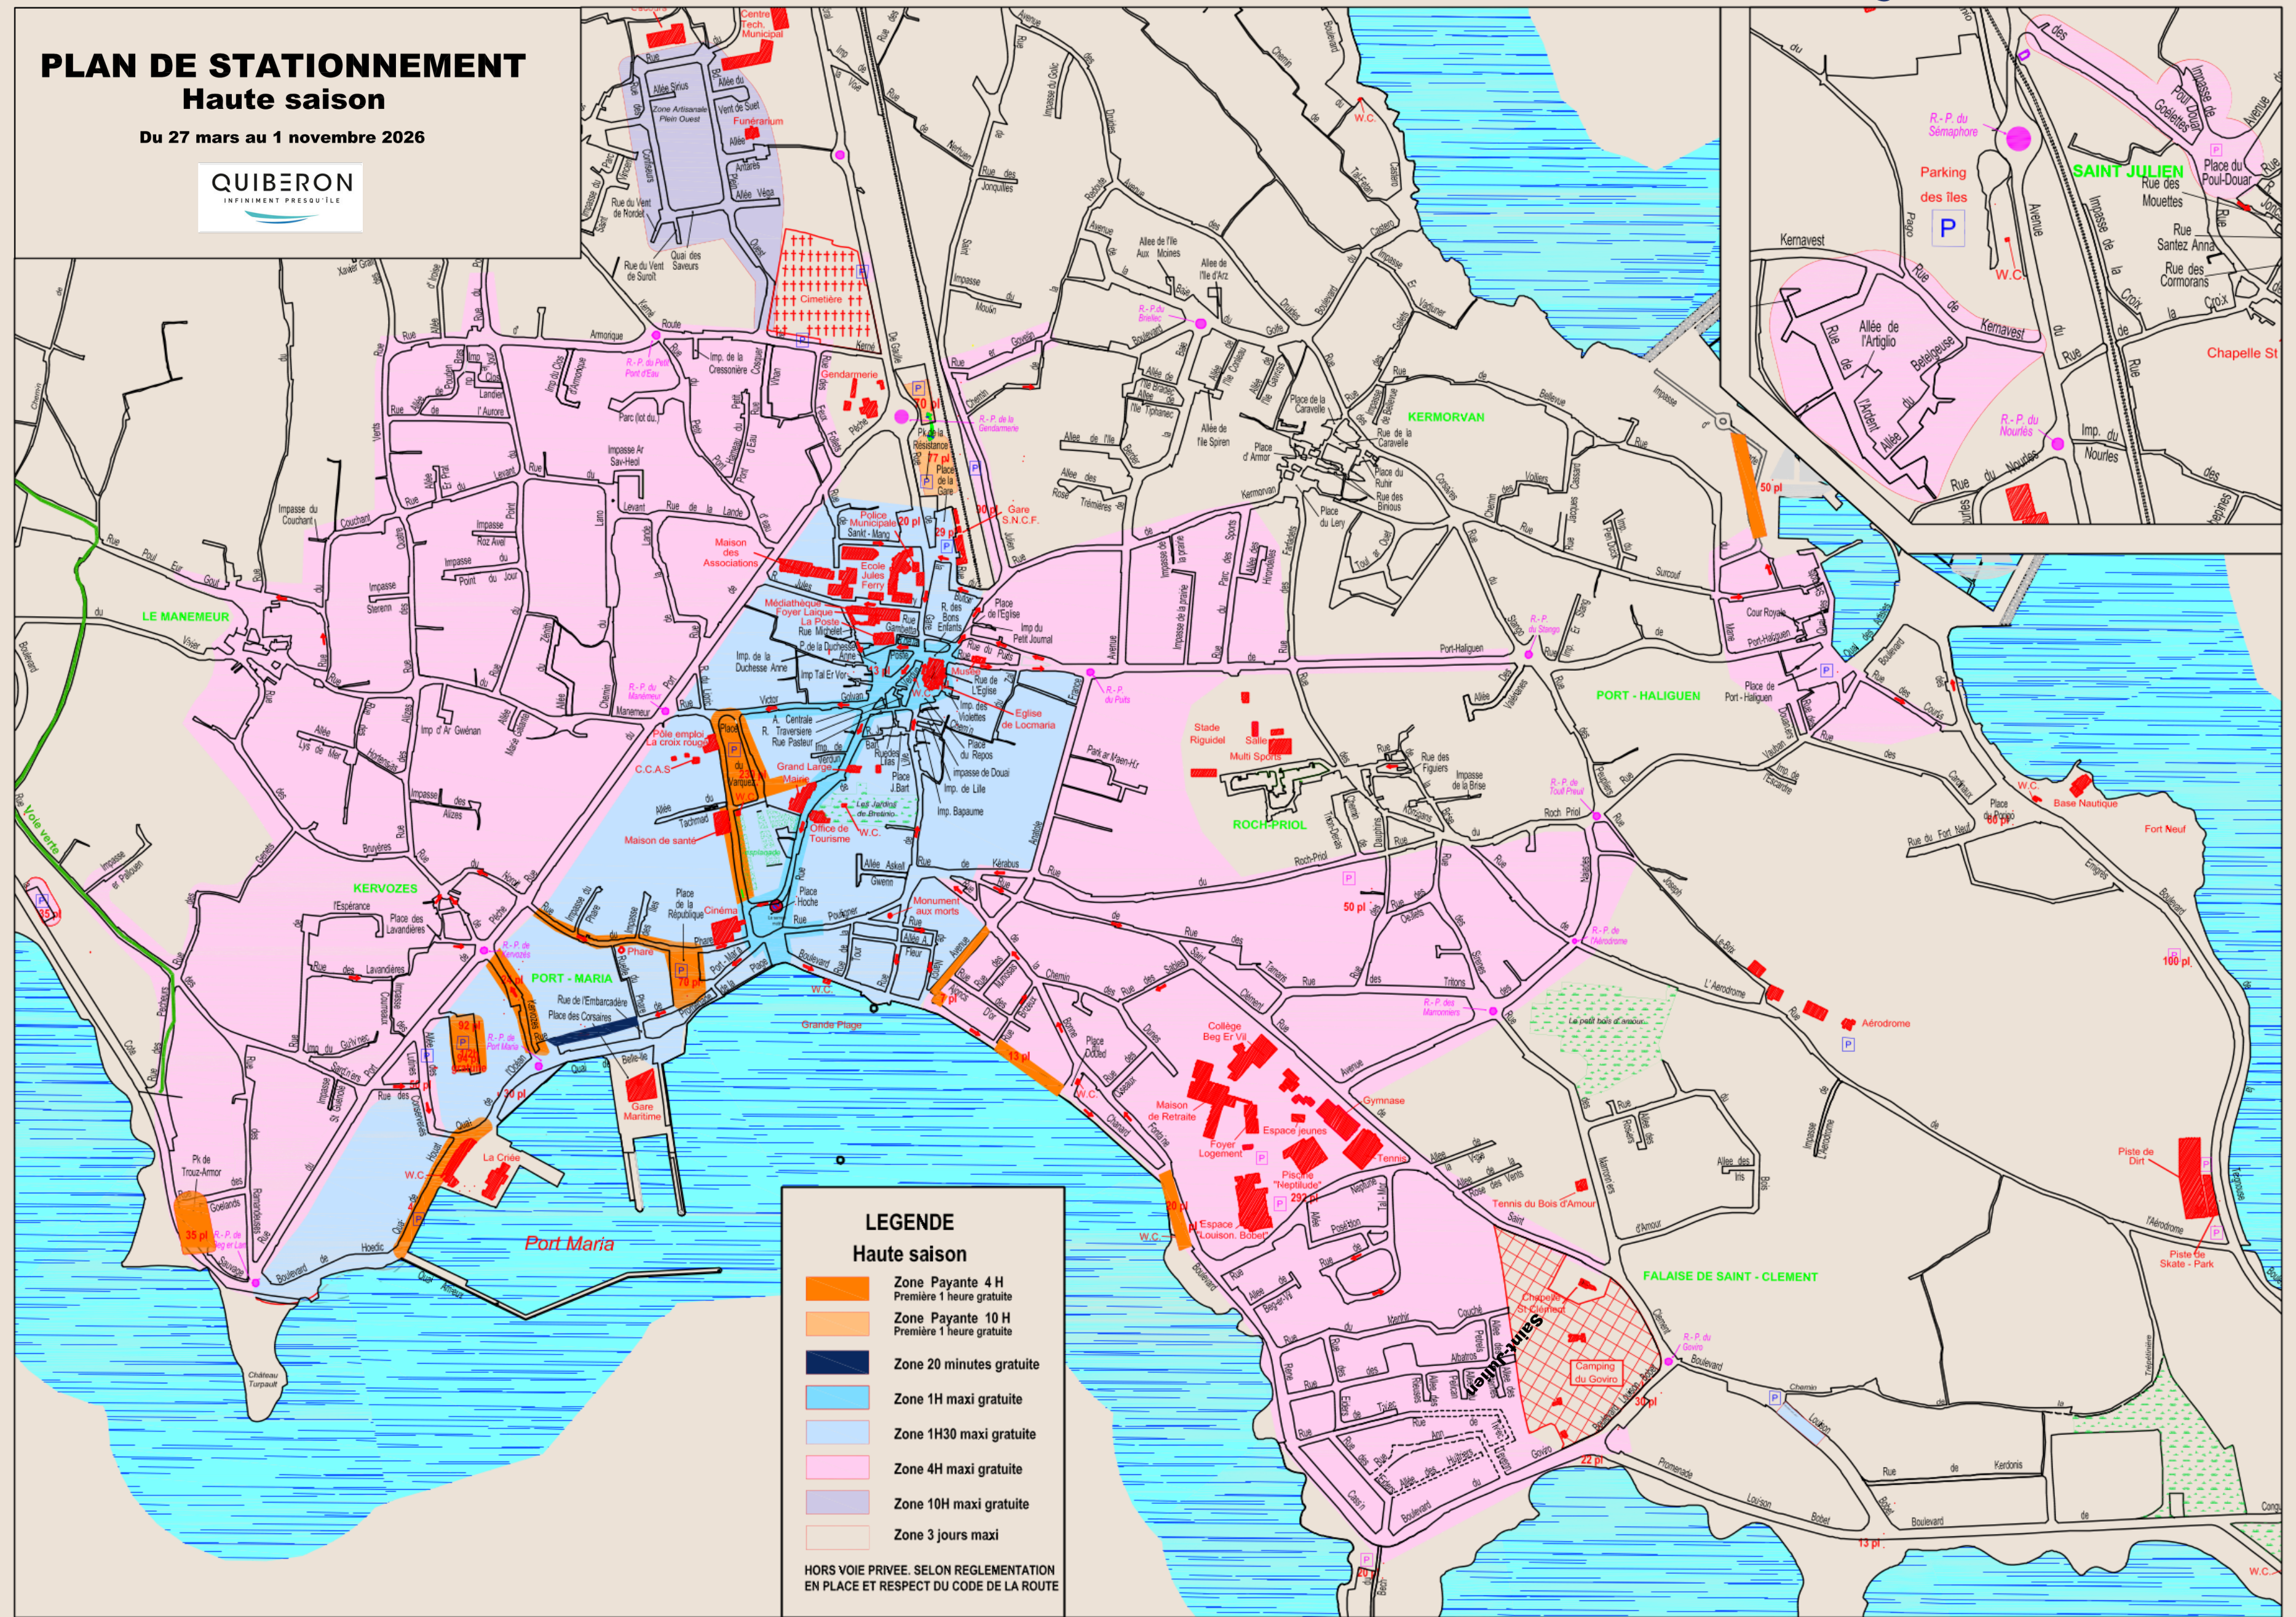

Privilégiez le stationnement en dehors de la presqu'île !

TER TIRE-BOUCHON

- Samedi & dimanche uniquement
- 7 gares entre Auray et Quiberon

	12:05	14:07	16:14	18:09
AURAY	12:05	14:07	16:14	18:09
BELZ-PLOEMEL	12:13	14:15	16:22	18:17
PLOUHARNEL-CARNAC	12:23	14:25	16:32	18:27
LES SABLES BLANCS	12:29	14:31	16:38	18:33
PENTHIÈVRE	12:33	14:35	16:42	18:37
L'ISTHME	12:36	14:38	16:45	18:40
KERHOSTIN	12:39	14:41	16:48	18:43
ST-PIERRE-QUIBERON	12:42	14:44	16:51	18:46
QUIBERON	12:48	14:50	16:57	18:52
	854516	854538	854548	854572
QUIBERON	13:09	15:00	17:15	19:07
ST-PIERRE-QUIBERON	13:15	15:06	17:21	19:13
KERHOSTIN	13:18	15:09	17:24	19:16
L'ISTHME	13:21	15:12	17:27	19:19
PENTHIÈVRE	13:24	15:15	17:30	19:22
LES SABLES BLANCS	13:28	15:19	17:34	19:26
PLOUHARNEL-CARNAC	13:34	15:25	17:40	19:32
BELZ-PLOEMEL	13:43	15:34	17:50	19:41
AURAY	13:52	15:43	17:59	19:50

Parking Camping municipal de Kerné (300 pl.)

Proche du parcours vélo du dimanche
30min à pied du centre-ville
Uniquement du stationnement
Pas ouvert à l'hébergement

Aire de Camping-Car de Kerné

(120 pl.) Payant

PLAN DE STATIONNEMENT VISITEURS - CENTRE VILLE QUIBERON

PLAN DE STATIONNEMENT Haute saison

Du 27 mars au 1 novembre 2026

LEGENDE
Haute saison

	Zone Payante 4 H Première 1 heure gratuite
	Zone Payante 10 H Première 1 heure gratuite
	Zone 20 minutes gratuite
	Zone 1H maxi gratuite
	Zone 1H30 maxi gratuite
	Zone 4H maxi gratuite
	Zone 10H maxi gratuite
	Zone 3 jours maxi