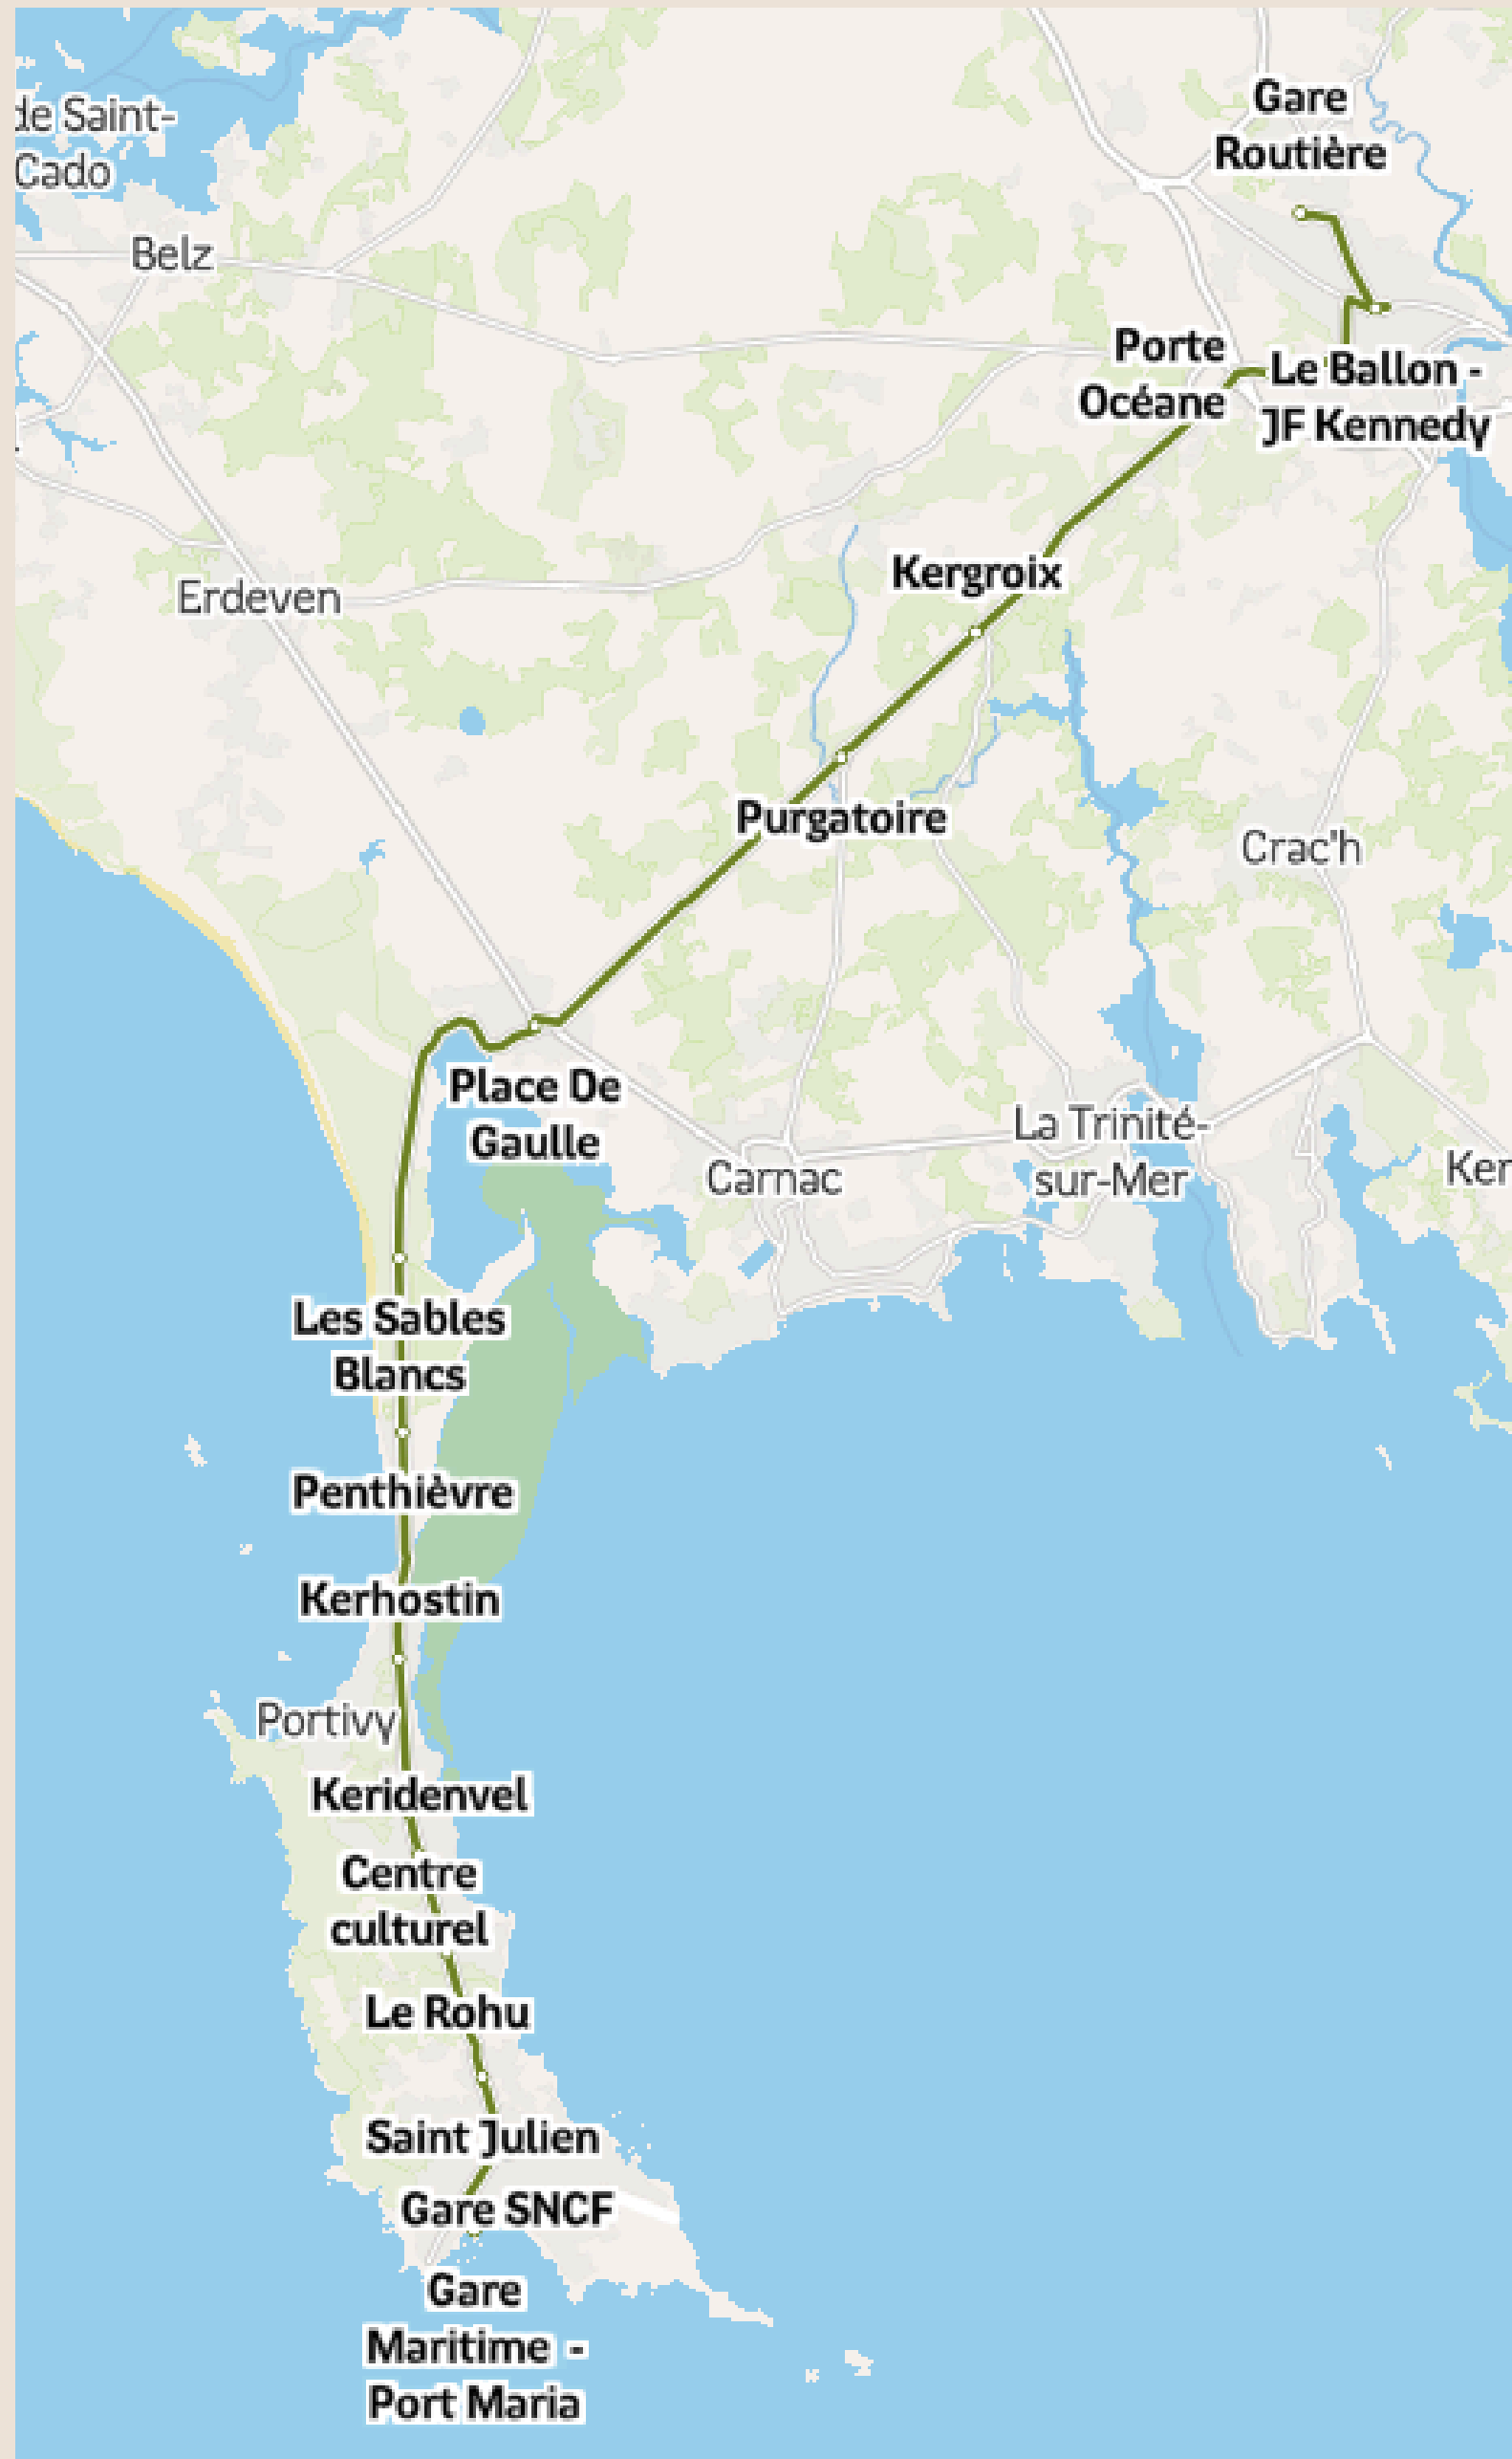

TRIATHLONS - TRANSPORTS EN COMMUN

ARRETS DE BUS - LIGNE 601 BREIHGO

- 13 arrêts de bus entre la gare SNCF d'Auray et la gare maritime de Quiberon.
- Horaires : flashez le QRcode Breizhgo

AURAY	Gare Routière	
AURAY	Le Ballon - JF Kennedy	
AURAY	Porte Océane	
CARNAC	Kergroix	
CARNAC	Le Purgatoire	
PLOUHARNEL	Place de Gaulle	619
PLOUHARNEL	Les Sables Blancs	
SAINT-PIERRE QUIBERON	Penthièvre	
SAINT-PIERRE QUIBERON	Kerhostin	
SAINT-PIERRE QUIBERON	Centre Culturel	
SAINT-PIERRE QUIBERON	Keridenvel	
SAINT-PIERRE QUIBERON	Le Rohu	
QUIBERON	St Julien	
QUIBERON	Gare SNCF	
QUIBERON	Gare Maritime - Port Maria	

Privilégiez le stationnement en dehors de la presqu'île !

TER TIRE-BOUCHON

- Samedi & dimanche uniquement
- 7 gares entre Auray et Quiberon

	12:05	14:07	16:14	18:09
AURAY	12:05	14:07	16:14	18:09
BELZ-PLOEMEL	12:13	14:15	16:22	18:17
PLOUHARNEL-CARNAC	12:23	14:25	16:32	18:27
LES SABLES BLANCS	12:29	14:31	16:38	18:33
PENTHIÈVRE	12:33	14:35	16:42	18:37
L'ISTHME	12:36	14:38	16:45	18:40
KERHOSTIN	12:39	14:41	16:48	18:43
ST-PIERRE-QUIBERON	12:42	14:44	16:51	18:46
QUIBERON	12:48	14:50	16:57	18:52
	854516	854538	854548	854572
QUIBERON	13:09	15:00	17:15	19:07
ST-PIERRE-QUIBERON	13:15	15:06	17:21	19:13
KERHOSTIN	13:18	15:09	17:24	19:16
L'ISTHME	13:21	15:12	17:27	19:19
PENTHIÈVRE	13:24	15:15	17:30	19:22
LES SABLES BLANCS	13:28	15:19	17:34	19:26
PLOUHARNEL-CARNAC	13:34	15:25	17:40	19:32
BELZ-PLOEMEL	13:43	15:34	17:50	19:41
AURAY	13:52	15:43	17:59	19:50

World Triathlon
Championship Series
QUIBERON
2026

QUIBERON
INFINIMENT PRESQU'ÎLE

TRIATHLONS - PLAN PARKINGS VISITEURS HORS CENTRE VILLE QUIBERON

Parking des îles

(650 pl.) Payant

Navettes centre-ville gratuites
toutes les 15 min de 7H à 22H