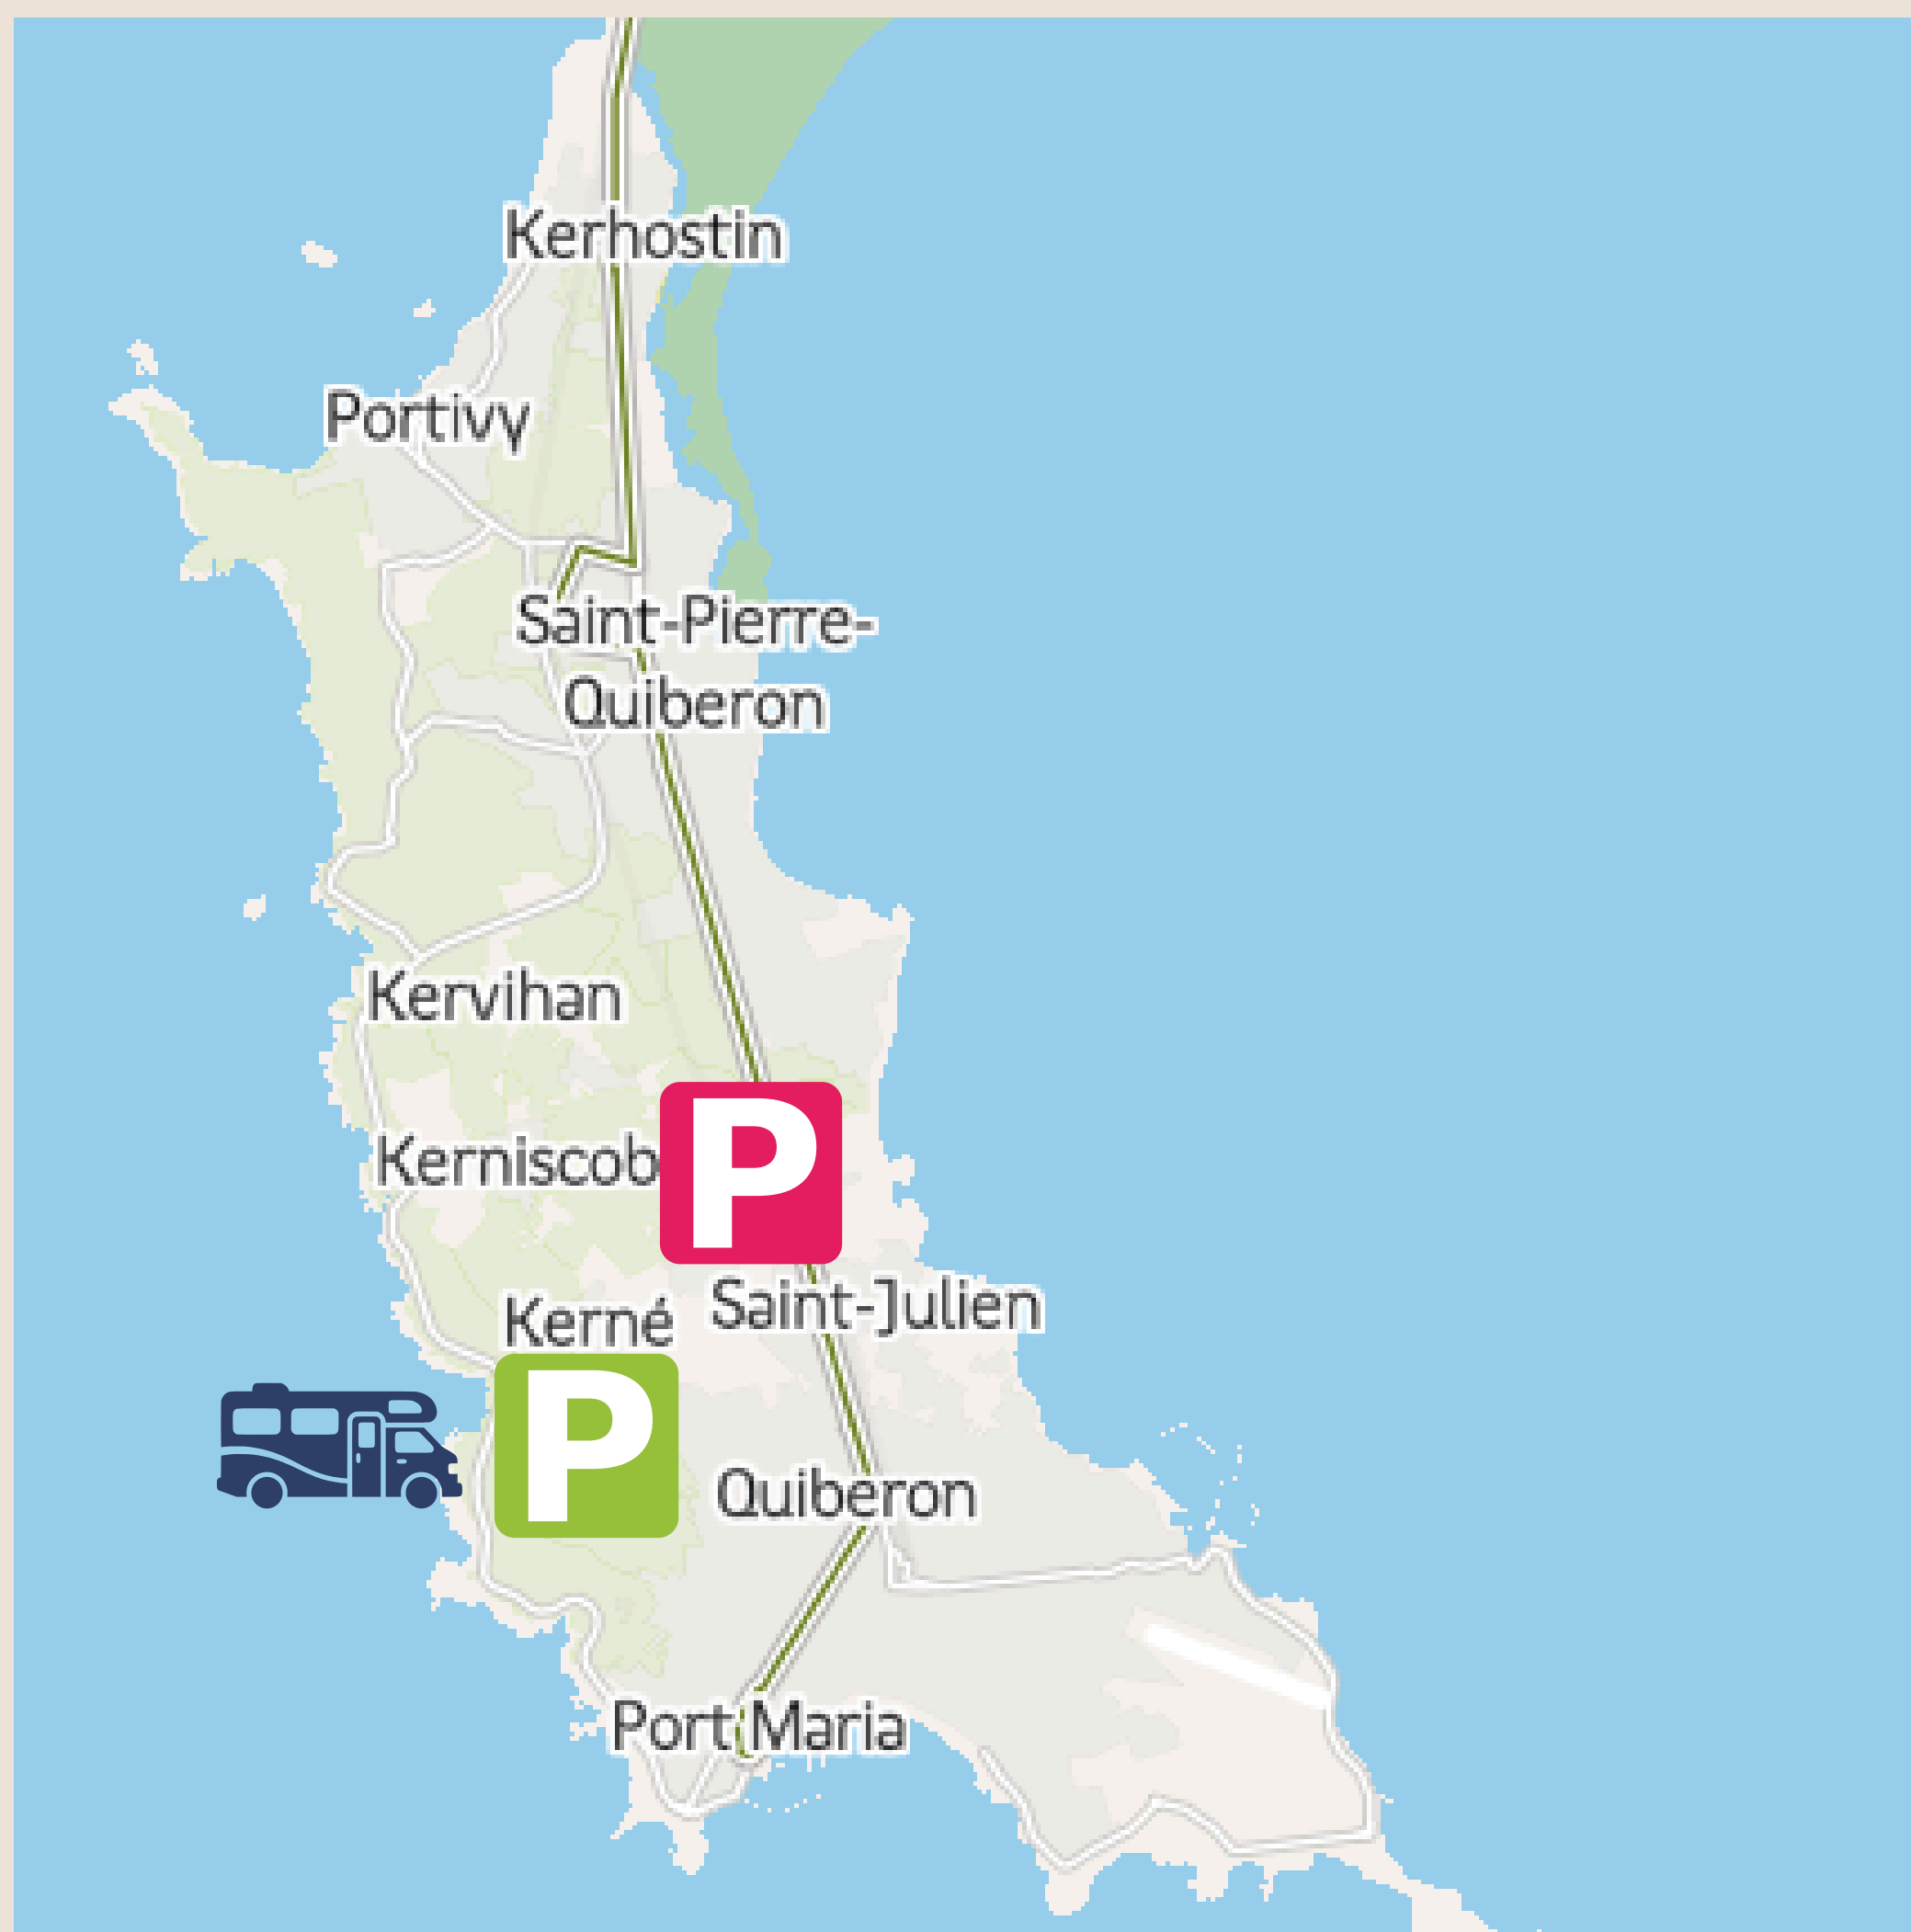

TRIATHLONS - TRANSPORTS EN COMMUN

ARRETS DE BUS - LIGNE 601 BREIHGO

- 13 arrêts de bus entre la gare SNCF d'Auray et la gare maritime de Quiberon.
- Horaires : flashez le QRcode Breizhgo

AURAY	Gare Routière	
AURAY	Le Ballon - JF Kennedy	
AURAY	Porte Océane	
CARNAC	Kergroix	
CARNAC	Le Purgatoire	
PLOUHARNEL	Place de Gaulle	619
PLOUHARNEL	Les Sables Blancs	
SAINT-PIERRE QUIBERON	Penthièvre	
SAINT-PIERRE QUIBERON	Kerhostin	
SAINT-PIERRE QUIBERON	Centre Culturel	
SAINT-PIERRE QUIBERON	Keridenvel	
SAINT-PIERRE QUIBERON	Le Rohu	
QUIBERON	St Julien	
QUIBERON	Gare SNCF	
QUIBERON	Gare Maritime - Port Maria	

Privilégiez le stationnement en dehors de la presqu'île !

TER TIRE-BOUCHON

- Samedi & dimanche uniquement
- 7 gares entre Auray et Quiberon

	12:05	14:07	16:14	18:09
AURAY	12:05	14:07	16:14	18:09
BELZ-PLOEMEL	12:13	14:15	16:22	18:17
PLOUHARNEL-CARNAC	12:23	14:25	16:32	18:27
LES SABLES BLANCS	12:29	14:31	16:38	18:33
PENTHIÈVRE	12:33	14:35	16:42	18:37
L'ISTHME	12:36	14:38	16:45	18:40
KERHOSTIN	12:39	14:41	16:48	18:43
ST-PIERRE-QUIBERON	12:42	14:44	16:51	18:46
QUIBERON	12:48	14:50	16:57	18:52
	854516	854538	854548	854572
QUIBERON	13:09	15:00	17:15	19:07
ST-PIERRE-QUIBERON	13:15	15:06	17:21	19:13
KERHOSTIN	13:18	15:09	17:24	19:16
L'ISTHME	13:21	15:12	17:27	19:19
PENTHIÈVRE	13:24	15:15	17:30	19:22
LES SABLES BLANCS	13:28	15:19	17:34	19:26
PLOUHARNEL-CARNAC	13:34	15:25	17:40	19:32
BELZ-PLOEMEL	13:43	15:34	17:50	19:41
AURAY	13:52	15:43	17:59	19:50

World Triathlon
Championship Series
QUIBERON
2026

QUIBERON
INFINIMENT PRESQU'ÎLE

TRIATHLONS - PLAN PARKINGS VISITEURS HORS CENTRE VILLE QUIBERON

Parking des îles

(650 pl.) Payant

Navettes centre-ville gratuites
toutes les 15 min de 7H à 22H